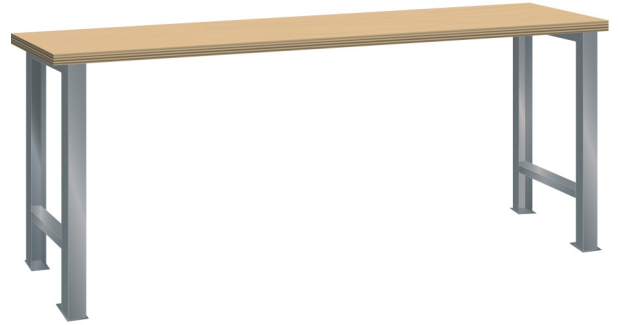

## WERKBANK, B2000 X D800 X H850

### Omschrijving

Of u nu aan een elektronische printplaat of een 4-cilinder motorblok moet werken, een werkbank is onontbeerlijk. Hieronder vindt u de robuuste Lista werkbank in de meest eenvoudige uitvoering. Een multiplex of beuken werkblad op twee brugpoten in een aantal standaard breedte en dieptematen.

### Kenmerken

- Beuken werkblad (50 mm dik)
- Breedte: 2000 mm
- Diepte: 800 mm
- Hoogte: 850 mm