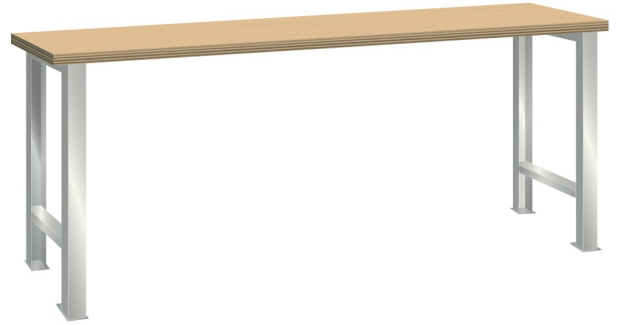

WERKBANK, B1500 X D750 X H890

LISTA

Omschrijving

Of u nu aan een elektronische printplaat of een 4-cilinder motorblok moet werken, een werkbank is onontbeerlijk. Hieronder vindt u de robuuste Lista werkbank in de meest eenvoudige uitvoering. Een multiplex of beuken werkblad op twee brugpoten in een aantal standaard breedte en dieptematen.

Staat de door u gewenste uitvoering of afmeting niet in de Listashop, vraag onze Lista specialisten naar de mogelijkheden.

Kenmerken

- Multiplex werkblad (40 mm dik)
- Breedte: 1500 mm
- Diepte: 750 mm
- Hoogte: 890 mm