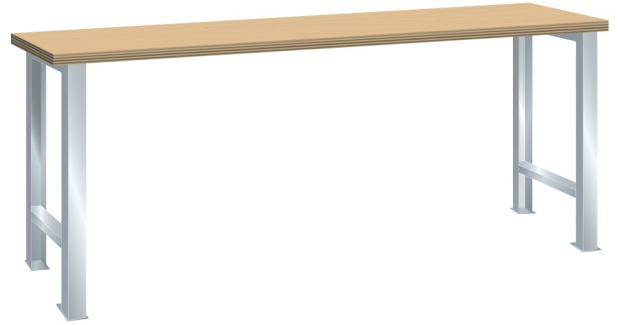

WERKBANK, B1500 X D750 X H890

LISTA

Omschrijving

Of u nu aan een elektronische printplaat of een 4-cilinder motorblok moet werken, een werkbank is onontbeerlijk. Hieronder vindt u de robuuste Lista werkbank in de meest eenvoudige uitvoering. Een multiplex of beuken werkblad op twee brugpoten in een aantal standaard breedte en dieptematen.

Staat de door u gewenste uitvoering of afmeting niet in de Listashop, vraag onze Lista specialisten naar de mogelijkheden.

Kenmerken

- Multiplex werkblad (40 mm dik)
- Breedte: 1500 mm
- Diepte: 750 mm
- Hoogte: 890 mm