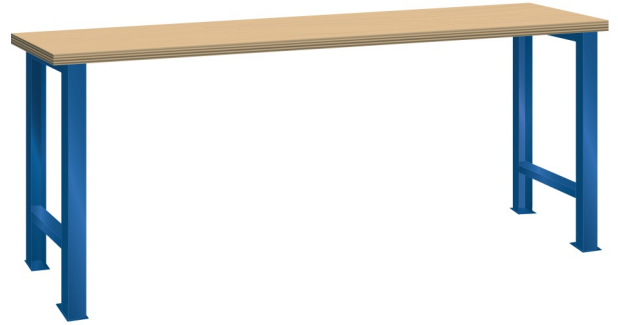

WERKBANK, B1500 X D750 X H890

LISTA

Omschrijving

Of u nu aan een elektronische printplaat of een 4-cilinder motorblok moet werken, een werkbank is onontbeerlijk. Hieronder vindt u de robuuste Lista werkbank in de meest eenvoudige uitvoering. Een multiplex of beuken werkblad op twee brugpoten in een aantal standaard breedte en dieptematen.

Staat de door u gewenste uitvoering of afmeting niet in de Listashop, vraag onze Lista specialisten naar de mogelijkheden.

Kenmerken

- Multiplex werkblad (40 mm dik)
- Breedte: 1500 mm
- Diepte: 750 mm
- Hoogte: 890 mm