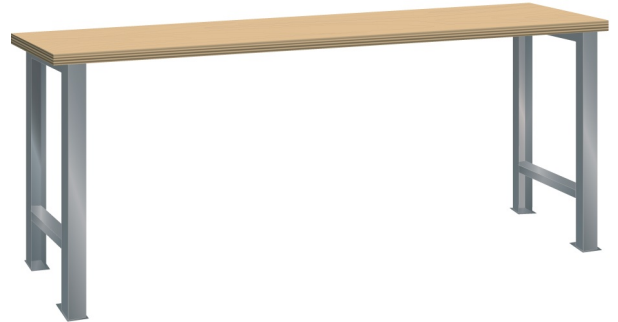

WERKBANK, B1500 X D750 X H890

LISTA

Omschrijving

Of u nu aan een elektronische printplaat of een 4-cilinder motorblok moet werken, een werkbank is onontbeerlijk. Hieronder vindt u de robuuste Lista werkbank in de meest eenvoudige uitvoering. Een multiplex of beuken werkblad op twee brugpoten in een aantal standaard breedte en dieptematen.

Staat de door u gewenste uitvoering of afmeting niet in de Listashop, vraag onze Lista specialisten naar de mogelijkheden.

Kenmerken

- Multiplex werkblad (40 mm dik)
- Breedte: 1500 mm
- Diepte: 750 mm
- Hoogte: 890 mm