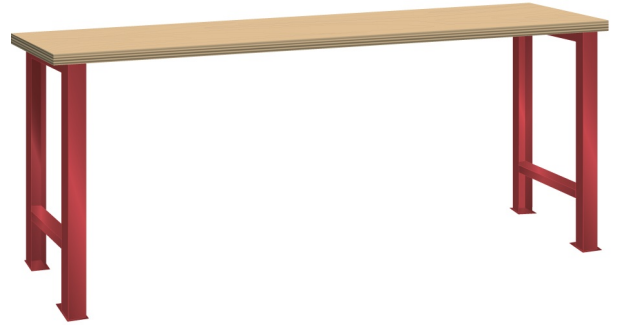

WERKBANK, B1500 X D750 X H890

LISTA

Omschrijving

Of u nu aan een elektronische printplaat of een 4-cilinder motorblok moet werken, een werkbank is onontbeerlijk. Hieronder vindt u de robuuste Lista werkbank in de meest eenvoudige uitvoering. Een multiplex of beuken werkblad op twee brugpoten in een aantal standaard breedte en dieptematen.

Staat de door u gewenste uitvoering of afmeting niet in de Listashop, vraag onze Lista specialisten naar de mogelijkheden.

Kenmerken

- Multiplex werkblad (40 mm dik)
- Breedte: 1500 mm
- Diepte: 750 mm
- Hoogte: 890 mm