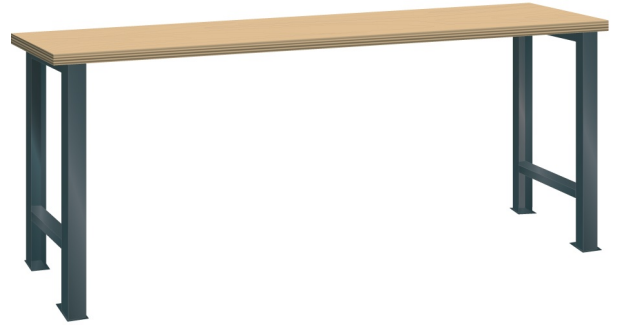

WERKBANK, B1500 X D750 X H890

LISTA

Omschrijving

Of u nu aan een elektronische printplaat of een 4-cilinder motorblok moet werken, een werkbank is onontbeerlijk. Hieronder vindt u de robuuste Lista werkbank in de meest eenvoudige uitvoering. Een multiplex of beuken werkblad op twee brugpoten in een aantal standaard breedte en dieptematen.

Staat de door u gewenste uitvoering of afmeting niet in de Listashop, vraag onze Lista specialisten naar de mogelijkheden.

Kenmerken

- Multiplex werkblad (40 mm dik)
- Breedte: 1500 mm
- Diepte: 750 mm
- Hoogte: 890 mm