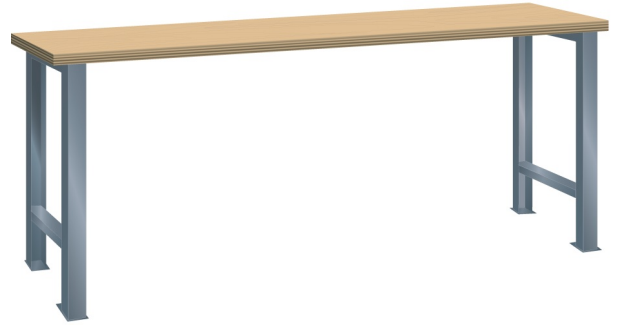

### Omschrijving

Of u nu aan een elektronische printplaat of een 4-cilinder motorblok moet werken, een werkbank is onontbeerlijk. Hieronder vindt u de robuuste Lista werkbank in de meest eenvoudige uitvoering. Een multiplex of beuken werkblad op twee brugpoten in een aantal standaard breedte en dieptematen.

### Kenmerken

- Multiplex werkblad (40 mm dik)
- Breedte: 1500 mm
- Diepte: 750 mm
- Hoogte: 890 mm