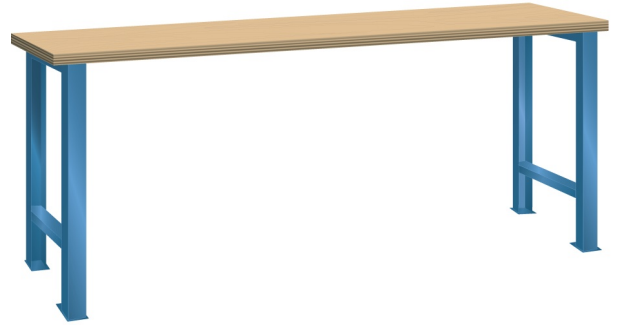

WERKBANK, B1500 X D750 X H890

LISTA

Omschrijving

Of u nu aan een elektronische printplaat of een 4-cilinder motorblok moet werken, een werkbank is onontbeerlijk. Hieronder vindt u de robuuste Lista werkbank in de meest eenvoudige uitvoering. Een multiplex of beuken werkblad op twee brugpoten in een aantal standaard breedte en dieptematen.

Staat de door u gewenste uitvoering of afmeting niet in de Listashop, vraag onze Lista specialisten naar de mogelijkheden.

Kenmerken

- Multiplex werkblad (40 mm dik)
- Breedte: 1500 mm
- Diepte: 750 mm
- Hoogte: 890 mm