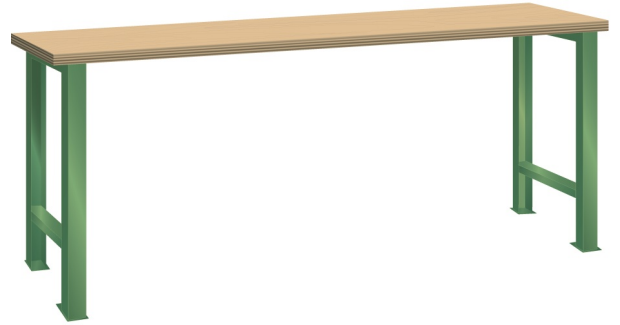

WERKBANK, B1500 X D750 X H890

LISTA

Omschrijving

Of u nu aan een elektronische printplaat of een 4-cilinder motorblok moet werken, een werkbank is onontbeerlijk. Hieronder vindt u de robuuste Lista werkbank in de meest eenvoudige uitvoering. Een multiplex of beuken werkblad op twee brugpoten in een aantal standaard breedte en dieptematen.

Staat de door u gewenste uitvoering of afmeting niet in de Listashop, vraag onze Lista specialisten naar de mogelijkheden.

Kenmerken

- Multiplex werkblad (40 mm dik)
- Breedte: 1500 mm
- Diepte: 750 mm
- Hoogte: 890 mm