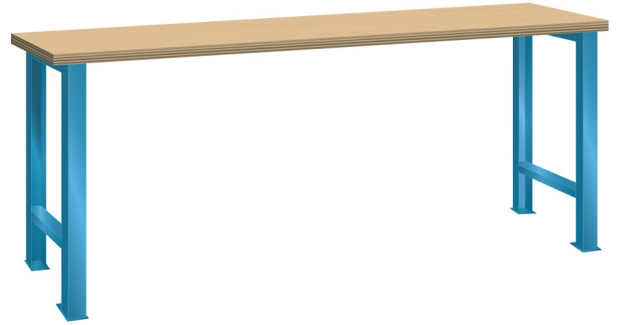

### Omschrijving

Of u nu aan een elektronische printplaat of een 4-cilinder motorblok moet werken, een werkbank is onontbeerlijk. Hieronder vindt u de robuuste Lista werkbank in de meest eenvoudige uitvoering. Een multiplex of beuken werkblad op twee brugpoten in een aantal standaard breedte en dieptematen.

### Kenmerken

- Multiplex werkblad (40 mm dik)
- Breedte: 1500 mm
- Diepte: 750 mm
- Hoogte: 890 mm