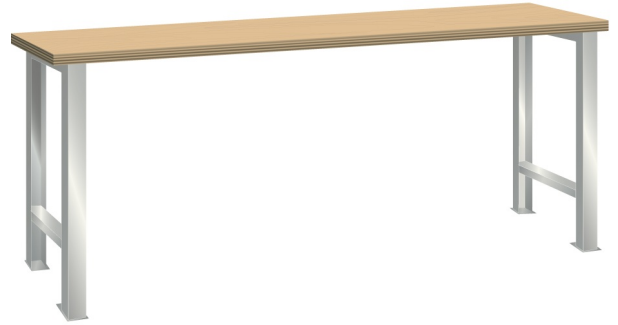

## WERKBANK, B2000 X D750 X H840

### Omschrijving

Of u nu aan een elektronische printplaat of een 4-cilinder motorblok moet werken, een werkbank is onontbeerlijk. Hieronder vindt u de robuuste Lista werkbank in de meest eenvoudige uitvoering. Een multiplex of beuken werkblad op twee brugpoten in een aantal standaard breedte en dieptematen.

### Kenmerken

- Multiplex werkblad (40 mm dik)
- Breedte: 2000 mm
- Diepte: 750 mm
- Hoogte: 840 mm