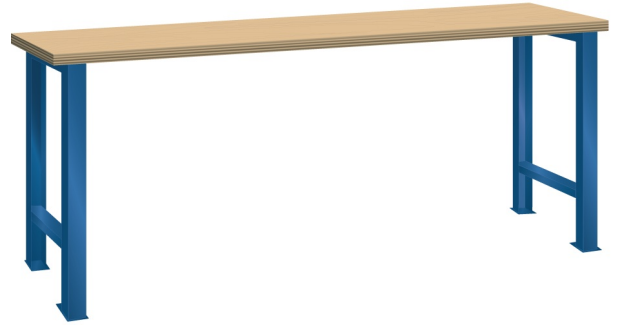

WERKBANK, B2000 X D750 X H840

LISTA

Omschrijving

Of u nu aan een elektronische printplaat of een 4-cilinder motorblok moet werken, een werkbank is onontbeerlijk. Hieronder vindt u de robuuste Lista werkbank in de meest eenvoudige uitvoering. Een multiplex of beuken werkblad op twee brugpoten in een aantal standaard breedte en dieptematen.

Staat de door u gewenste uitvoering of afmeting niet in de Listashop, vraag onze Lista specialisten naar de mogelijkheden.

Kenmerken

- Multiplex werkblad (40 mm dik)
- Breedte: 2000 mm
- Diepte: 750 mm
- Hoogte: 840 mm