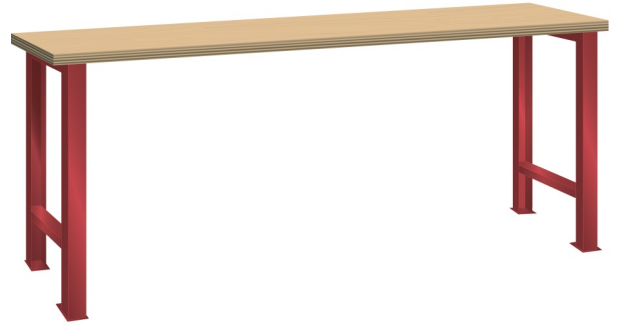

WERKBANK, B2000 X D750 X H840

LISTA

Omschrijving

Of u nu aan een elektronische printplaat of een 4-cilinder motorblok moet werken, een werkbank is onontbeerlijk. Hieronder vindt u de robuuste Lista werkbank in de meest eenvoudige uitvoering. Een multiplex of beuken werkblad op twee brugpoten in een aantal standaard breedte en dieptematen.

Staat de door u gewenste uitvoering of afmeting niet in de Listashop, vraag onze Lista specialisten naar de mogelijkheden.

Kenmerken

- Multiplex werkblad (40 mm dik)
- Breedte: 2000 mm
- Diepte: 750 mm
- Hoogte: 840 mm