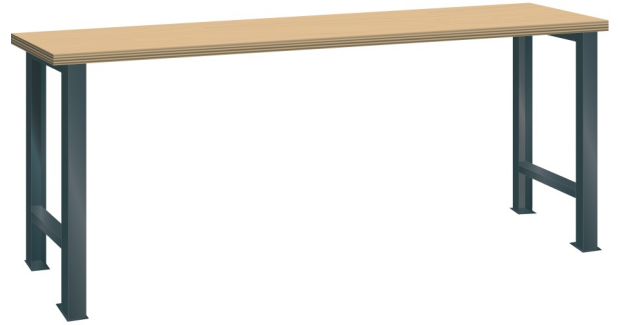

WERKBANK, B2000 X D750 X H840

LISTA

Omschrijving

Of u nu aan een elektronische printplaat of een 4-cilinder motorblok moet werken, een werkbank is onontbeerlijk. Hieronder vindt u de robuuste Lista werkbank in de meest eenvoudige uitvoering. Een multiplex of beuken werkblad op twee brugpoten in een aantal standaard breedte en dieptematen.

Staat de door u gewenste uitvoering of afmeting niet in de Listashop, vraag onze Lista specialisten naar de mogelijkheden.

Kenmerken

- Multiplex werkblad (40 mm dik)
- Breedte: 2000 mm
- Diepte: 750 mm
- Hoogte: 840 mm