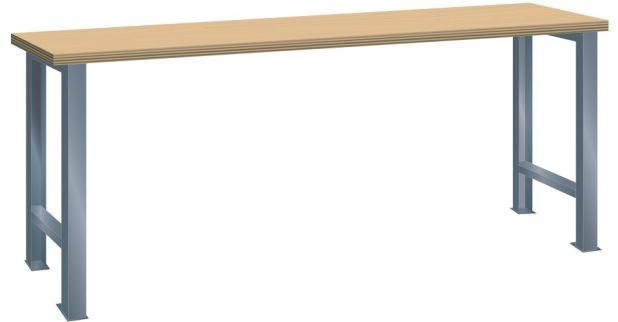

WERKBANK, B2000 X D750 X H840

Omschrijving

Of u nu aan een elektronische printplaat of een 4-cilinder motorblok moet werken, een werkbank is onontbeerlijk. Hieronder vindt u de robuuste Lista werkbank in de meest eenvoudige uitvoering. Een multiplex of beuken werkblad op twee brugpoten in een aantal standaard breedte en dieptematen.

Staat de door u gewenste uitvoering of afmeting niet in de Listashop, vraag onze Lista specialisten naar de mogelijkheden.

Kenmerken

- Multiplex werkblad (40 mm dik)
- Breedte: 2000 mm
- Diepte: 750 mm
- Hoogte: 840 mm