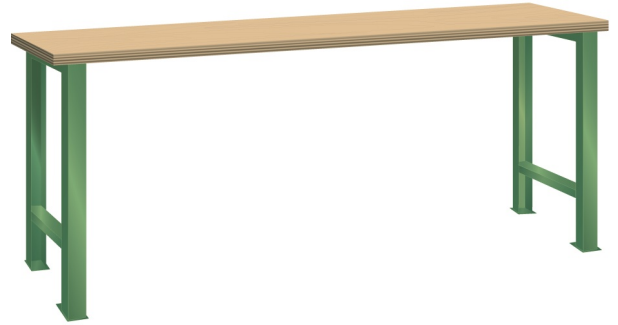

WERKBANK, B2000 X D750 X H840

Omschrijving

Of u nu aan een elektronische printplaat of een 4-cilinder motorblok moet werken, een werkbank is onontbeerlijk. Hieronder vindt u de robuuste Lista werkbank in de meest eenvoudige uitvoering. Een multiplex of beuken werkblad op twee brugpoten in een aantal standaard breedte en dieptematen.

Staat de door u gewenste uitvoering of afmeting niet in de Listashop, vraag onze Lista specialisten naar de mogelijkheden.

Kenmerken

- Multiplex werkblad (40 mm dik)
- Breedte: 2000 mm
- Diepte: 750 mm
- Hoogte: 840 mm