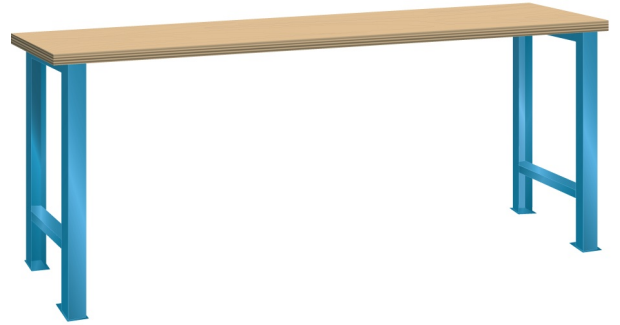

WERKBANK, B2000 X D750 X H840

LISTA

Omschrijving

Of u nu aan een elektronische printplaat of een 4-cilinder motorblok moet werken, een werkbank is onontbeerlijk. Hieronder vindt u de robuuste Lista werkbank in de meest eenvoudige uitvoering. Een multiplex of beuken werkblad op twee brugpoten in een aantal standaard breedte en dieptematen.

Staat de door u gewenste uitvoering of afmeting niet in de Listashop, vraag onze Lista specialisten naar de mogelijkheden.

Kenmerken

- Multiplex werkblad (40 mm dik)
- Breedte: 2000 mm
- Diepte: 750 mm
- Hoogte: 840 mm