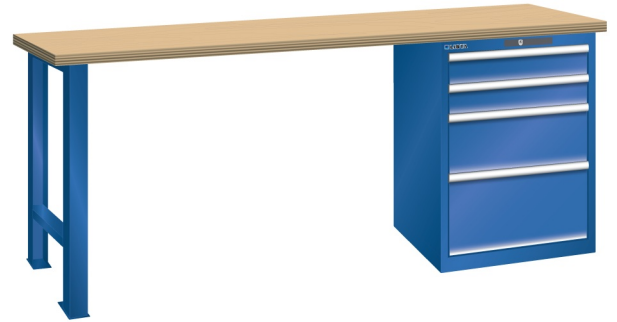

## WERKBANK, B1500 X D700 X H840, 4 LADES

### Omschrijving

Een werkbank met schuifladenkast of een schuifladenkast met werkblad? Onderstaand biedt Listashop.nl u een aantal variaties aan, die qua configuratie in het verleden vaak zo zijn samengesteld en verkocht. En dat de praktijk de beste leermeester is behoeft geen betoog. De ladenkasten zijn allemaal 27E breed en 27 of 36E diep. Dit geeft een nuttige ladeafmeting van respectievelijk 459 x 459 mm en 459 x 612 mm. Doordat de werkbladen af fabriek voorbereid zijn voor montage van alle soorten en maten ladenkasten in elk mogelijke configuratie, kunt u bijvoorbeeld de kast snel en eenvoudig verplaatsen naar de andere zijde van de werkbank. Of naderhand nog een schuifladenkast monteren. (wel van exact dezelfde hoogte)

### Kenmerken

- Multiplex werkblad (40 mm dik)
- Breedte: 1500 mm
- Diepte: 700 mm
- Hoogte: 840 mm
- 4 schuiflades
- Ladeindeling: 2x100 / 1x200 / 1x300
- Nuttige ladeafmeting: 459mm x 459mm
- Draagvermogen lades 75kg
- Exclusief indelingsmateriaal