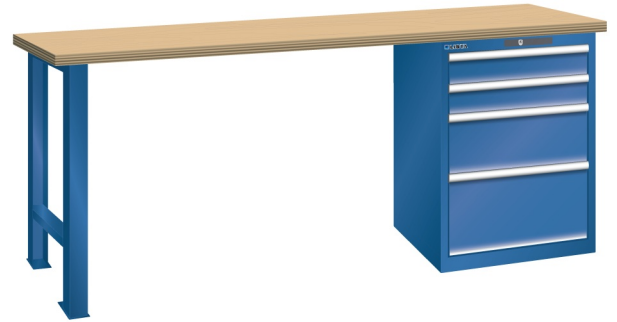

WERKBANK, B1500 X D700 X H840, 4 LADES

LISTA

Omschrijving

Een werkbank met schuifladenkast of een schuifladenkast met werkblad? Onderstaand biedt Listashop.nl u een aantal variaties aan, die qua configuratie in het verleden vaak zo zijn samengesteld en verkocht. En dat de praktijk de beste leermeester is behoeft geen betoog. De ladenkasten zijn allemaal 27E breed en 27 of 36E diep. Dit geeft een nuttige ladeafmeting van respectievelijk 459 x 459 mm en 459 x 612 mm. Doordat de werkbladen af fabriek voorbereid zijn voor montage van alle soorten en maten ladenkasten in elk mogelijke configuratie, kunt u bijvoorbeeld de kast snel en eenvoudig verplaatsen naar de andere zijde van de werkbank. Of naderhand nog een schuifladenkast monteren. (wel van exact dezelfde hoogte)

Het uitgebreide programma indelingsmateriaal biedt u de mogelijkheid elke schuiflade zo efficiënt mogelijk in te delen en geschikt te maken voor de gewenste opslag. Zo maakt u optimaal gebruik van de beschikbare ruimte. En aan een nette werkplek is het prettig werken.

Kenmerken

- Multiplex werkblad (40 mm dik)
- Breedte: 1500 mm
- Diepte: 700 mm
- Hoogte: 840 mm
- 4 schuiflades
- Ladeindeling: 2x100 / 1x200 / 1x300
- Nuttige ladeafmeting: 459mm x 459mm
- Draagvermogen lades 75kg
- Exclusief indelingsmateriaal