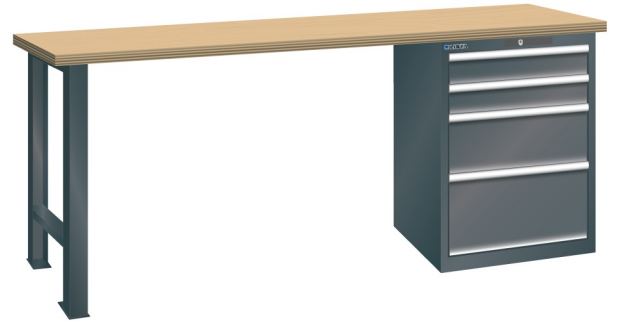

WERKBANK, B1500 X D700 X H840, 4 LADES

LISTA

Omschrijving

Een werkbank met schuifladenkast of een schuifladenkast met werkblad? Onderstaand biedt Listashop.nl u een aantal variaties aan, die qua configuratie in het verleden vaak zo zijn samengesteld en verkocht. En dat de praktijk de beste leermeester is behoeft geen betoog. De ladenkasten zijn allemaal 27E breed en 27 of 36E diep. Dit geeft een nuttige ladeafmeting van respectievelijk 459 x 459 mm en 459 x 612 mm. Doordat de werkbladen af fabriek voorbereid zijn voor montage van alle soorten en maten ladenkasten in elk mogelijke configuratie, kunt u bijvoorbeeld de kast snel en eenvoudig verplaatsen naar de andere zijde van de werkbank. Of naderhand nog een schuifladenkast monteren. (wel van exact dezelfde hoogte)

Het uitgebreide programma indelingsmateriaal biedt u de mogelijkheid elke schuiflade zo efficiënt mogelijk in te delen en geschikt te maken voor de gewenste opslag. Zo maakt u optimaal gebruik van de beschikbare ruimte. En aan een nette werkplek is het prettig werken.

Kenmerken

- Multiplex werkblad (40 mm dik)
- Breedte: 1500 mm
- Diepte: 700 mm
- Hoogte: 840 mm
- 4 schuiflades
- Ladeindeling: 2x100 / 1x200 / 1x300
- Nuttige ladeafmeting: 459mm x 459mm
- Draagvermogen lades 75kg
- Exclusief indelingsmateriaal