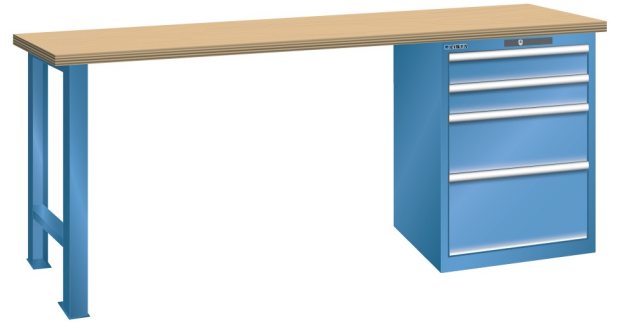

## WERKBANK, B1500 X D700 X H840, 4 LADES

### Omschrijving

Een werkbank met schuifladenkast of een schuifladenkast met werkblad? Onderstaand biedt Listashop.nl u een aantal variaties aan, die qua configuratie in het verleden vaak zo zijn samengesteld en verkocht. En dat de praktijk de beste leermeester is behoeft geen betoog. De ladenkasten zijn allemaal 27E breed en 27 of 36E diep. Dit geeft een nuttige ladeafmeting van respectievelijk 459 x 459 mm en 459 x 612 mm. Doordat de werkbladen af fabriek voorbereid zijn voor montage van alle soorten en maten ladenkasten in elk mogelijke configuratie, kunt u bijvoorbeeld de kast snel en eenvoudig verplaatsen naar de andere zijde van de werkbank. Of naderhand nog een schuifladenkast monteren. (wel van exact dezelfde hoogte)

### Kenmerken

- Multiplex werkblad (40 mm dik)
- Breedte: 1500 mm
- Diepte: 700 mm
- Hoogte: 840 mm
- 4 schuiflades
- Ladeindeling: 2x100 / 1x200 / 1x300
- Nuttige ladeafmeting: 459mm x 459mm
- Draagvermogen lades 75kg
- Exclusief indelingsmateriaal