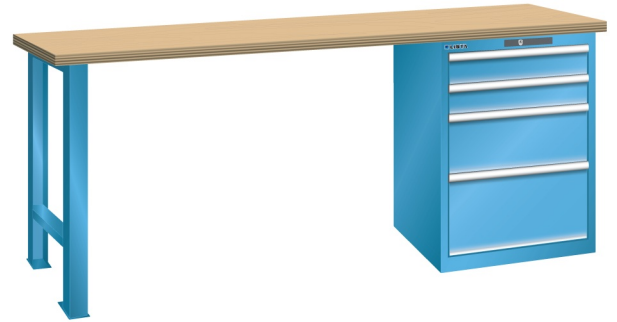

WERKBANK, B1500 X D700 X H840, 4 LADES

LISTA

Omschrijving

Een werkbank met schuifladenkast of een schuifladenkast met werkblad? Onderstaand biedt Listashop.nl u een aantal variaties aan, die qua configuratie in het verleden vaak zo zijn samengesteld en verkocht. En dat de praktijk de beste leermeester is behoeft geen betoog. De ladenkasten zijn allemaal 27E breed en 27 of 36E diep. Dit geeft een nuttige ladeafmeting van respectievelijk 459 x 459 mm en 459 x 612 mm. Doordat de werkbladen af fabriek voorbereid zijn voor montage van alle soorten en maten ladenkasten in elk mogelijke configuratie, kunt u bijvoorbeeld de kast snel en eenvoudig verplaatsen naar de andere zijde van de werkbank. Of naderhand nog een schuifladenkast monteren. (wel van exact dezelfde hoogte)

Het uitgebreide programma indelingsmateriaal biedt u de mogelijkheid elke schuiflade zo efficiënt mogelijk in te delen en geschikt te maken voor de gewenste opslag. Zo maakt u optimaal gebruik van de beschikbare ruimte. En aan een nette werkplek is het prettig werken.

Kenmerken

- Multiplex werkblad (40 mm dik)
- Breedte: 1500 mm
- Diepte: 700 mm
- Hoogte: 840 mm
- 4 schuiflades
- Ladeindeling: 2x100 / 1x200 / 1x300
- Nuttige ladeafmeting: 459mm x 459mm
- Draagvermogen lades 75kg
- Exclusief indelingsmateriaal