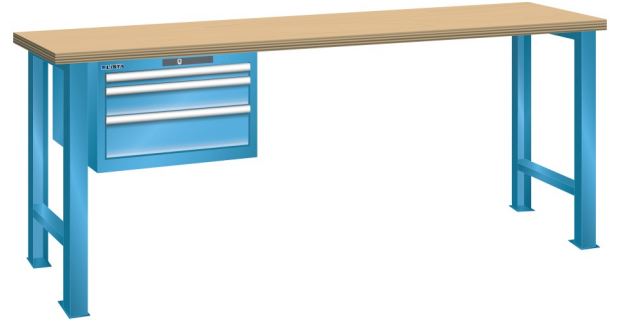

WERKBANK, B2000 X D700 X H840, 3 LADES

LISTA

Omschrijving

Een werkbank is eigenlijk niet compleet zonder een schuifladenkast. Het is wel zo handig om de benodigde gereedschappen of hulpmiddelen direct bij de hand te hebben.

Hieronder vindt u een werkbank, voorzien van een kleine Lista ladenkast, met maximaal 4 schuifladen, die onder het werkblad is gemonteerd. Doordat af fabriek alle rampa's zijn geplaatst voor elke mogelijke configuratie kunt u de ladenkast bijvoorbeeld snel en eenvoudig naar de andere zijde verplaatsen. Maar dus ook met hetzelfde gemak een extra ladenkast monteren.

Met behulp van het uitgebreide pakket indelingsmateriaal is het mogelijk elke lade volledig naar eigen inzicht en behoefte in te delen, zodat de beschikbare ruimte optimaal benut wordt. Van lineaal tot vijl, van plakbandapparaat tot soldeerbout, van potlood tot plastic zakje, alles georganiseerd, alles op zijn eigen plekje, zo voor de grijp.

Kenmerken

- Multiplex werkblad (40 mm dik)
- Breedte: 2000 mm
- Diepte: 700 mm
- Hoogte: 840 mm
- 3 schuiflades
- Ladeindeling: 1x50 / 1x100 / 1x150
- Nuttige ladeafmeting: 459mm x 459mm
- Draagvermogen lades 75kg
- Exclusief indelingsmateriaal