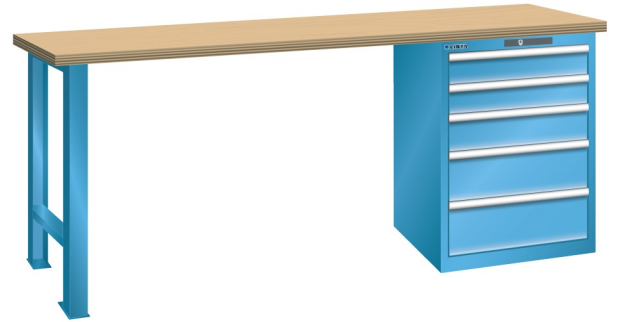

## WERKBANK, B1500 X D800 X H900, 5 LADES

### Omschrijving

Een werkbank met schuifladenkast of een schuifladenkast met werkblad? Onderstaand biedt Listashop.nl u een aantal variaties aan, die qua configuratie in het verleden vaak zo zijn samengesteld en verkocht. En dat de praktijk de beste leermeester is behoeft geen betoog. De ladenkasten zijn allemaal 27E breed en 27 of 36E diep. Dit geeft een nuttige ladeafmeting van respectievelijk 459 x 459 mm en 459 x 612 mm. Doordat de werkbladen af fabriek voorbereid zijn voor montage van alle soorten en maten ladenkasten in elk mogelijke configuratie, kunt u bijvoorbeeld de kast snel en eenvoudig verplaatsen naar de andere zijde van de werkbank. Of naderhand nog een schuifladenkast monteren. (wel van exact dezelfde hoogte)

### Kenmerken

- Beuken werkblad (50 mm dik)
- Breedte: 1500 mm
- Diepte: 800 mm
- Hoogte: 900 mm
- 5 schuiflades
- Ladeindeling: 2x100 / 1x150 / 2x200
- Nuttige ladeafmeting: 459mm x 612mm
- Draagvermogen lades 75kg
- Exclusief indelingsmateriaal