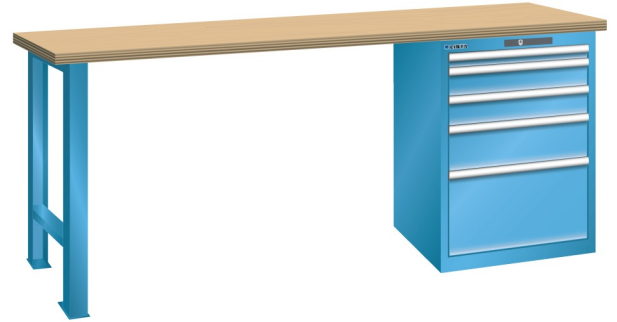

## WERKBANK, B1500 X D800 X H850, 5 LADES

### Omschrijving

Een werkbank met schuifladenkast of een schuifladenkast met werkblad? Onderstaand biedt Listashop.nl u een aantal variaties aan, die qua configuratie in het verleden vaak zo zijn samengesteld en verkocht. En dat de praktijk de beste leermeester is behoeft geen betoog. De ladenkasten zijn allemaal 27E breed en 27 of 36E diep. Dit geeft een nuttige ladeafmeting van respectievelijk 459 x 459 mm en 459 x 612 mm. Doordat de werkbladen af fabriek voorbereid zijn voor montage van alle soorten en maten ladenkasten in elk mogelijke configuratie, kunt u bijvoorbeeld de kast snel en eenvoudig verplaatsen naar de andere zijde van de werkbank. Of naderhand nog een schuifladenkast monteren. (wel van exact dezelfde hoogte)

### Kenmerken

- Beuken werkblad (50 mm dik)
- Breedte: 1500 mm
- Diepte: 800 mm
- Hoogte: 850 mm
- 5 schuiflades
- Ladeindeling: 1x50 / 2x100 / 1x150 / 1x300
- Nuttige ladeafmeting: 459mm x 612mm
- Draagvermogen lades 75kg
- Exclusief indelingsmateriaal