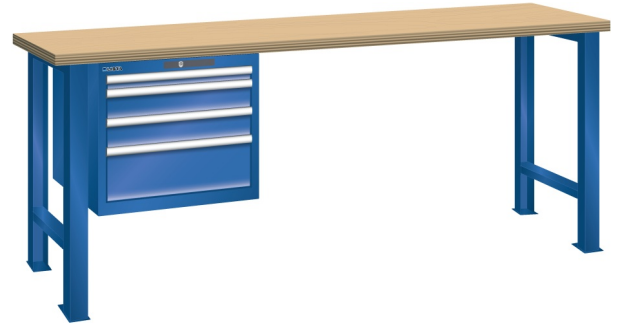

WERKBANK, B1500 X D800 X H850, 4 LADES

LISTA

Omschrijving

Een werkbank is eigenlijk niet compleet zonder een schuifladenkast. Het is wel zo handig om de benodigde gereedschappen of hulpmiddelen direct bij de hand te hebben.

Hieronder vindt u een werkbank, voorzien van een kleine Lista ladenkast, met maximaal 4 schuifladen, die onder het werkblad is gemonteerd. Doordat af fabriek alle rampa's zijn geplaatst voor elke mogelijke configuratie kunt u de ladenkast bijvoorbeeld snel en eenvoudig naar de andere zijde verplaatsen. Maar dus ook met hetzelfde gemak een extra ladenkast monteren.

Met behulp van het uitgebreide pakket indelingsmateriaal is het mogelijk elke lade volledig naar eigen inzicht en behoefte in te delen, zodat de beschikbare ruimte optimaal benut wordt. Van lineaal tot vijl, van plakbandapparaat tot soldeerbout, van potlood tot plastic zakje, alles georganiseerd, alles op zijn eigen plekje, zo voor de grijp.

Kenmerken

- Beuken werkblad (50 mm dik)
- Breedte: 1500 mm
- Diepte: 800 mm
- Hoogte: 850 mm
- 4 schuiflades
- Ladeindeling: 1x50 / 2x100 / 1x200
- Nuttige ladeafmeting: 459mm x 612mm
- Draagvermogen lades 75kg
- Exclusief indelingsmateriaal