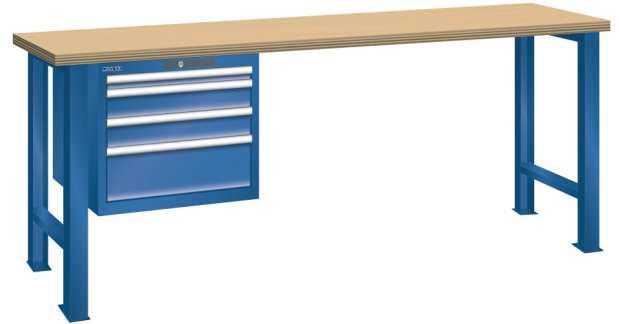

WERKBANK, B1500 X D800 X H850, 4 LADES

LISTA

Omschrijving

Een werkbank is eigenlijk niet compleet zonder een schuifladenkast. Het is wel zo handig om de benodigde gereedschappen of hulpmiddelen direct bij de hand te hebben.

Hieronder vindt u een werkbank, voorzien van een kleine Lista ladenkast, met maximaal 4 schuifladen, die onder het werkblad is gemonteerd. Doordat af fabriek alle rampa's zijn geplaatst voor elke mogelijke configuratie kunt u de ladenkast bijvoorbeeld snel en eenvoudig naar de andere zijde verplaatsen. Maar dus ook met hetzelfde gemak een extra ladenkast monteren.

Met behulp van het uitgebreide pakket indelingsmateriaal is het mogelijk elke lade volledig naar eigen inzicht en behoefte in te delen, zodat de beschikbare ruimte optimaal benut wordt. Van lineaal tot vijl, van plakbandapparaat tot soldeerbout, van potlood tot plastic zakje, alles georganiseerd, alles op zijn eigen plekje, zo voor de grijp.

Kenmerken

- Beuken werkblad (50 mm dik)
- Breedte: 1500 mm
- Diepte: 800 mm
- Hoogte: 850 mm
- 4 schuiflades
- Ladeindeling: 1x50 / 2x100 / 1x200
- Nuttige ladeafmeting: 459mm x 612mm
- Draagvermogen lades 75kg
- Exclusief indelingsmateriaal