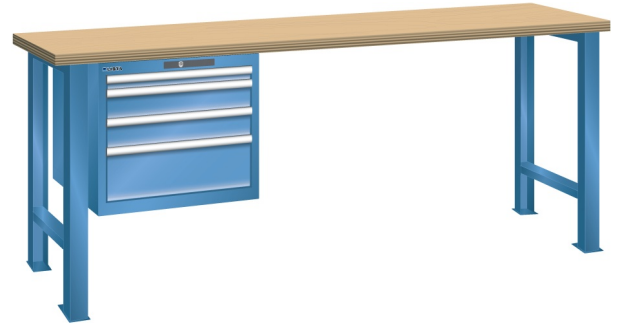

WERKBANK, B1500 X D800 X H850, 4 LADES

LISTA

Omschrijving

Een werkbank is eigenlijk niet compleet zonder een schuifladenkast. Het is wel zo handig om de benodigde gereedschappen of hulpmiddelen direct bij de hand te hebben.

Hieronder vindt u een werkbank, voorzien van een kleine Lista ladenkast, met maximaal 4 schuifladen, die onder het werkblad is gemonteerd. Doordat af fabriek alle rampa's zijn geplaatst voor elke mogelijke configuratie kunt u de ladenkast bijvoorbeeld snel en eenvoudig naar de andere zijde verplaatsen. Maar dus ook met hetzelfde gemak een extra ladenkast monteren.

Met behulp van het uitgebreide pakket indelingsmateriaal is het mogelijk elke lade volledig naar eigen inzicht en behoefte in te delen, zodat de beschikbare ruimte optimaal benut wordt. Van lineaal tot vijl, van plakbandapparaat tot soldeerbout, van potlood tot plastic zakje, alles georganiseerd, alles op zijn eigen plekje, zo voor de grijp.

Kenmerken

- Beuken werkblad (50 mm dik)
- Breedte: 1500 mm
- Diepte: 800 mm
- Hoogte: 850 mm
- 4 schuiflades
- Ladeindeling: 1x50 / 2x100 / 1x200
- Nuttige ladeafmeting: 459mm x 612mm
- Draagvermogen lades 75kg
- Exclusief indelingsmateriaal