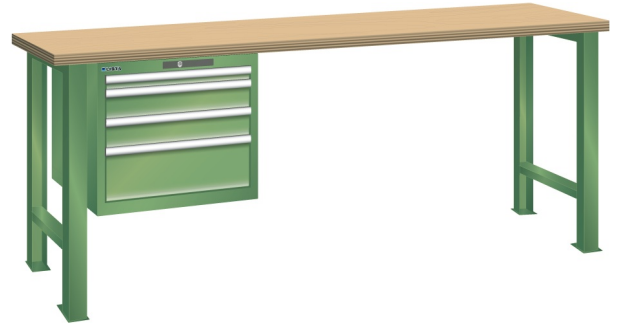

WERKBANK, B1500 X D800 X H850, 4 LADES

LISTA

Omschrijving

Een werkbank is eigenlijk niet compleet zonder een schuifladenkast. Het is wel zo handig om de benodigde gereedschappen of hulpmiddelen direct bij de hand te hebben.

Hieronder vindt u een werkbank, voorzien van een kleine Lista ladenkast, met maximaal 4 schuifladen, die onder het werkblad is gemonteerd. Doordat af fabriek alle rampa's zijn geplaatst voor elke mogelijke configuratie kunt u de ladenkast bijvoorbeeld snel en eenvoudig naar de andere zijde verplaatsen. Maar dus ook met hetzelfde gemak een extra ladenkast monteren.

Met behulp van het uitgebreide pakket indelingsmateriaal is het mogelijk elke lade volledig naar eigen inzicht en behoefte in te delen, zodat de beschikbare ruimte optimaal benut wordt. Van lineaal tot vijl, van plakbandapparaat tot soldeerbout, van potlood tot plastic zakje, alles georganiseerd, alles op zijn eigen plekje, zo voor de grijp.

Kenmerken

- Beuken werkblad (50 mm dik)
- Breedte: 1500 mm
- Diepte: 800 mm
- Hoogte: 850 mm
- 4 schuiflades
- Ladeindeling: 1x50 / 2x100 / 1x200
- Nuttige ladeafmeting: 459mm x 612mm
- Draagvermogen lades 75kg
- Exclusief indelingsmateriaal