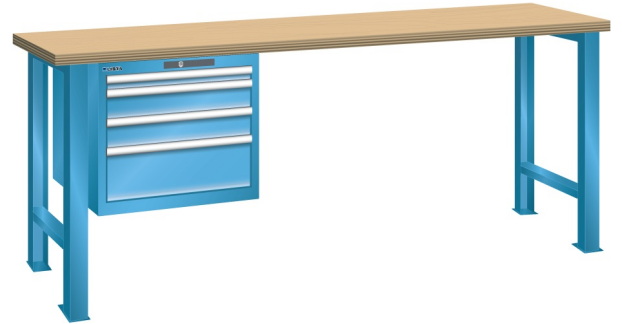

WERKBANK, B1500 X D800 X H850, 4 LADES

LISTA

Omschrijving

Een werkbank is eigenlijk niet compleet zonder een schuifladenkast. Het is wel zo handig om de benodigde gereedschappen of hulpmiddelen direct bij de hand te hebben.

Hieronder vindt u een werkbank, voorzien van een kleine Lista ladenkast, met maximaal 4 schuifladen, die onder het werkblad is gemonteerd. Doordat af fabriek alle rampa's zijn geplaatst voor elke mogelijke configuratie kunt u de ladenkast bijvoorbeeld snel en eenvoudig naar de andere zijde verplaatsen. Maar dus ook met hetzelfde gemak een extra ladenkast monteren.

Met behulp van het uitgebreide pakket indelingsmateriaal is het mogelijk elke lade volledig naar eigen inzicht en behoefte in te delen, zodat de beschikbare ruimte optimaal benut wordt. Van lineaal tot vijl, van plakbandapparaat tot soldeerbout, van potlood tot plastic zakje, alles georganiseerd, alles op zijn eigen plekje, zo voor de grijp.

Kenmerken

- Beuken werkblad (50 mm dik)
- Breedte: 1500 mm
- Diepte: 800 mm
- Hoogte: 850 mm
- 4 schuiflades
- Ladeindeling: 1x50 / 2x100 / 1x200
- Nuttige ladeafmeting: 459mm x 612mm
- Draagvermogen lades 75kg
- Exclusief indelingsmateriaal