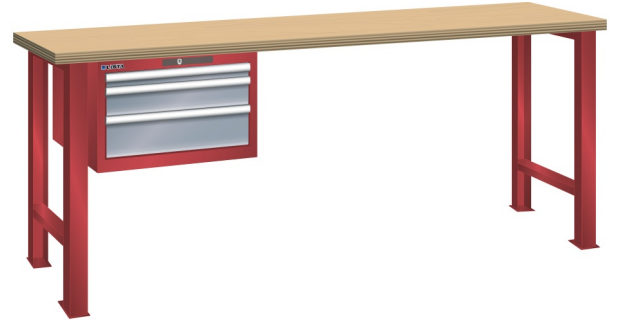

WERKBANK, B1500 X D750 X H840, 3 LADES

LISTA

Omschrijving

Een werkbank is eigenlijk niet compleet zonder een schuifladenkast. Het is wel zo handig om de benodigde gereedschappen of hulpmiddelen direct bij de hand te hebben.

Hieronder vindt u een werkbank, voorzien van een kleine Lista ladenkast, met maximaal 4 schuifladen, die onder het werkblad is gemonteerd. Doordat af fabriek alle rampa's zijn geplaatst voor elke mogelijke configuratie kunt u de ladenkast bijvoorbeeld snel en eenvoudig naar de andere zijde verplaatsen. Maar dus ook met hetzelfde gemak een extra ladenkast monteren.

Met behulp van het uitgebreide pakket indelingsmateriaal is het mogelijk elke lade volledig naar eigen inzicht en behoefte in te delen, zodat de beschikbare ruimte optimaal benut wordt. Van lineaal tot vijl, van plakbandapparaat tot soldeerbout, van potlood tot plastic zakje, alles georganiseerd, alles op zijn eigen plekje, zo voor de grijp.

Kenmerken

- Multiplex werkblad (40 mm dik)
- Breedte: 1500 mm
- Diepte: 750 mm
- Hoogte: 840 mm
- 3 schuiflades
- Ladeindeling: 1x150 / 1x100 / 1x150
- Nuttige ladeafmeting: 459mm x 612mm
- Draagvermogen lades 75kg
- Exclusief indelingsmateriaal