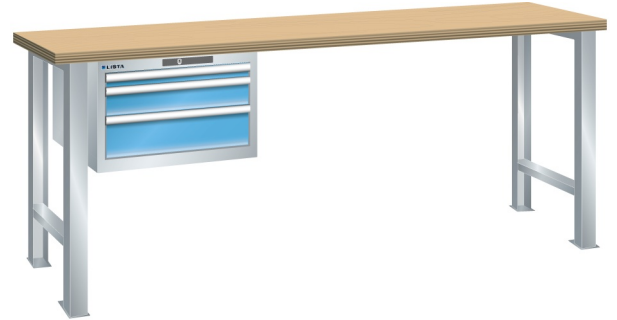

WERKBANK, B1500 X D750 X H840, 3 LADES

LISTA

Omschrijving

Een werkbank is eigenlijk niet compleet zonder een schuifladenkast. Het is wel zo handig om de benodigde gereedschappen of hulpmiddelen direct bij de hand te hebben.

Hieronder vindt u een werkbank, voorzien van een kleine Lista ladenkast, met maximaal 4 schuifladen, die onder het werkblad is gemonteerd. Doordat af fabriek alle rampa's zijn geplaatst voor elke mogelijke configuratie kunt u de ladenkast bijvoorbeeld snel en eenvoudig naar de andere zijde verplaatsen. Maar dus ook met hetzelfde gemak een extra ladenkast monteren.

Met behulp van het uitgebreide pakket indelingsmateriaal is het mogelijk elke lade volledig naar eigen inzicht en behoefte in te delen, zodat de beschikbare ruimte optimaal benut wordt. Van lineaal tot vijl, van plakbandapparaat tot soldeerbout, van potlood tot plastic zakje, alles georganiseerd, alles op zijn eigen plekje, zo voor de grijp.

Kenmerken

- Multiplex werkblad (40 mm dik)
- Breedte: 1500 mm
- Diepte: 750 mm
- Hoogte: 840 mm
- 3 schuiflades
- Ladeindeling: 1x150 / 1x100 / 1x150
- Nuttige ladeafmeting: 459mm x 612mm
- Draagvermogen lades 75kg
- Exclusief indelingsmateriaal