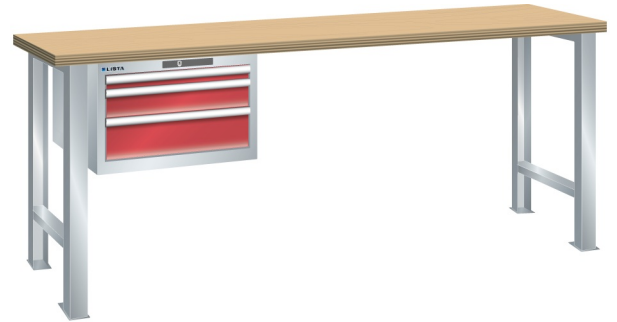

WERKBANK, B1500 X D750 X H840, 3 LADES

LISTA

Omschrijving

Een werkbank is eigenlijk niet compleet zonder een schuifladenkast. Het is wel zo handig om de benodigde gereedschappen of hulpmiddelen direct bij de hand te hebben.

Hieronder vindt u een werkbank, voorzien van een kleine Lista ladenkast, met maximaal 4 schuifladen, die onder het werkblad is gemonteerd. Doordat af fabriek alle rampa's zijn geplaatst voor elke mogelijke configuratie kunt u de ladenkast bijvoorbeeld snel en eenvoudig naar de andere zijde verplaatsen. Maar dus ook met hetzelfde gemak een extra ladenkast monteren.

Met behulp van het uitgebreide pakket indelingsmateriaal is het mogelijk elke lade volledig naar eigen inzicht en behoefte in te delen, zodat de beschikbare ruimte optimaal benut wordt. Van lineaal tot vijl, van plakbandapparaat tot soldeerbout, van potlood tot plastic zakje, alles georganiseerd, alles op zijn eigen plekje, zo voor de grijp.

Kenmerken

- Multiplex werkblad (40 mm dik)
- Breedte: 1500 mm
- Diepte: 750 mm
- Hoogte: 840 mm
- 3 schuiflades
- Ladeindeling: 1x150 / 1x100 / 1x150
- Nuttige ladeafmeting: 459mm x 612mm
- Draagvermogen lades 75kg
- Exclusief indelingsmateriaal