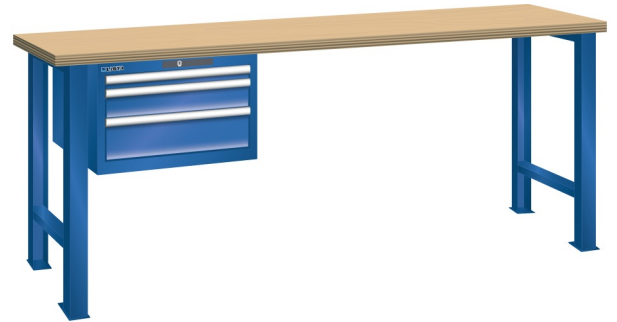

WERKBANK, B1500 X D750 X H840, 3 LADES

LISTA

Omschrijving

Een werkbank is eigenlijk niet compleet zonder een schuifladenkast. Het is wel zo handig om de benodigde gereedschappen of hulpmiddelen direct bij de hand te hebben.

Hieronder vindt u een werkbank, voorzien van een kleine Lista ladenkast, met maximaal 4 schuifladen, die onder het werkblad is gemonteerd. Doordat af fabriek alle rampa's zijn geplaatst voor elke mogelijke configuratie kunt u de ladenkast bijvoorbeeld snel en eenvoudig naar de andere zijde verplaatsen. Maar dus ook met hetzelfde gemak een extra ladenkast monteren.

Met behulp van het uitgebreide pakket indelingsmateriaal is het mogelijk elke lade volledig naar eigen inzicht en behoefte in te delen, zodat de beschikbare ruimte optimaal benut wordt. Van lineaal tot vijl, van plakbandapparaat tot soldeerbout, van potlood tot plastic zakje, alles georganiseerd, alles op zijn eigen plekje, zo voor de grijp.

Kenmerken

- Multiplex werkblad (40 mm dik)
- Breedte: 1500 mm
- Diepte: 750 mm
- Hoogte: 840 mm
- 3 schuiflades
- Ladeindeling: 1x150 / 1x100 / 1x150
- Nuttige ladeafmeting: 459mm x 612mm
- Draagvermogen lades 75kg
- Exclusief indelingsmateriaal