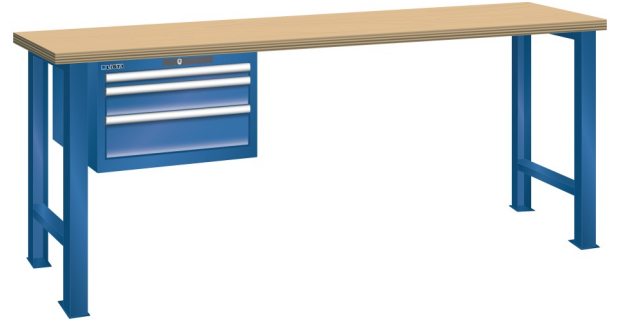

WERKBANK, B1500 X D750 X H840, 3 LADES

LISTA

Omschrijving

Een werkbank is eigenlijk niet compleet zonder een schuifladenkast. Het is wel zo handig om de benodigde gereedschappen of hulpmiddelen direct bij de hand te hebben.

Hieronder vindt u een werkbank, voorzien van een kleine Lista ladenkast, met maximaal 4 schuifladen, die onder het werkblad is gemonteerd. Doordat af fabriek alle rampa's zijn geplaatst voor elke mogelijke configuratie kunt u de ladenkast bijvoorbeeld snel en eenvoudig naar de andere zijde verplaatsen. Maar dus ook met hetzelfde gemak een extra ladenkast monteren.

Met behulp van het uitgebreide pakket indelingsmateriaal is het mogelijk elke lade volledig naar eigen inzicht en behoefte in te delen, zodat de beschikbare ruimte optimaal benut wordt. Van lineaal tot vijl, van plakbandapparaat tot soldeerbout, van potlood tot plastic zakje, alles georganiseerd, alles op zijn eigen plekje, zo voor de grijp.

Kenmerken

- Multiplex werkblad (40 mm dik)
- Breedte: 1500 mm
- Diepte: 750 mm
- Hoogte: 840 mm
- 3 schuiflades
- Ladeindeling: 1x150 / 1x100 / 1x150
- Nuttige ladeafmeting: 459mm x 612mm
- Draagvermogen lades 75kg
- Exclusief indelingsmateriaal