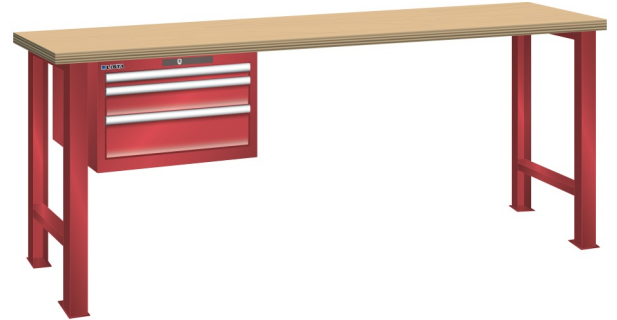

WERKBANK, B1500 X D750 X H840, 3 LADES

LISTA

Omschrijving

Een werkbank is eigenlijk niet compleet zonder een schuifladenkast. Het is wel zo handig om de benodigde gereedschappen of hulpmiddelen direct bij de hand te hebben.

Hieronder vindt u een werkbank, voorzien van een kleine Lista ladenkast, met maximaal 4 schuifladen, die onder het werkblad is gemonteerd. Doordat af fabriek alle rampa's zijn geplaatst voor elke mogelijke configuratie kunt u de ladenkast bijvoorbeeld snel en eenvoudig naar de andere zijde verplaatsen. Maar dus ook met hetzelfde gemak een extra ladenkast monteren.

Met behulp van het uitgebreide pakket indelingsmateriaal is het mogelijk elke lade volledig naar eigen inzicht en behoefte in te delen, zodat de beschikbare ruimte optimaal benut wordt. Van lineaal tot vijl, van plakbandapparaat tot soldeerbout, van potlood tot plastic zakje, alles georganiseerd, alles op zijn eigen plekje, zo voor de grijp.

Kenmerken

- Multiplex werkblad (40 mm dik)
- Breedte: 1500 mm
- Diepte: 750 mm
- Hoogte: 840 mm
- 3 schuiflades
- Ladeindeling: 1x150 / 1x100 / 1x150
- Nuttige ladeafmeting: 459mm x 612mm
- Draagvermogen lades 75kg
- Exclusief indelingsmateriaal