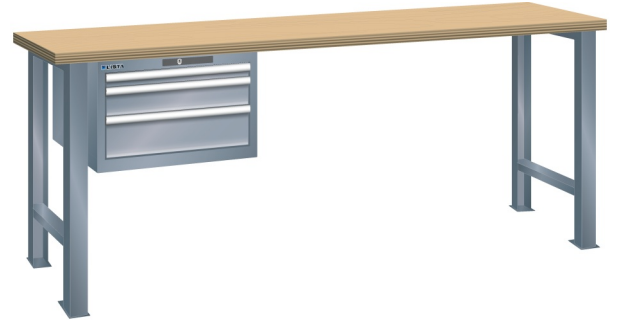

WERKBANK, B1500 X D750 X H840, 3 LADES

LISTA

Omschrijving

Een werkbank is eigenlijk niet compleet zonder een schuifladenkast. Het is wel zo handig om de benodigde gereedschappen of hulpmiddelen direct bij de hand te hebben.

Hieronder vindt u een werkbank, voorzien van een kleine Lista ladenkast, met maximaal 4 schuifladen, die onder het werkblad is gemonteerd. Doordat af fabriek alle rampa's zijn geplaatst voor elke mogelijke configuratie kunt u de ladenkast bijvoorbeeld snel en eenvoudig naar de andere zijde verplaatsen. Maar dus ook met hetzelfde gemak een extra ladenkast monteren.

Met behulp van het uitgebreide pakket indelingsmateriaal is het mogelijk elke lade volledig naar eigen inzicht en behoefte in te delen, zodat de beschikbare ruimte optimaal benut wordt. Van lineaal tot vijl, van plakbandapparaat tot soldeerbout, van potlood tot plastic zakje, alles georganiseerd, alles op zijn eigen plekje, zo voor de grijp.

Kenmerken

- Multiplex werkblad (40 mm dik)
- Breedte: 1500 mm
- Diepte: 750 mm
- Hoogte: 840 mm
- 3 schuiflades
- Ladeindeling: 1x150 / 1x100 / 1x150
- Nuttige ladeafmeting: 459mm x 612mm
- Draagvermogen lades 75kg
- Exclusief indelingsmateriaal