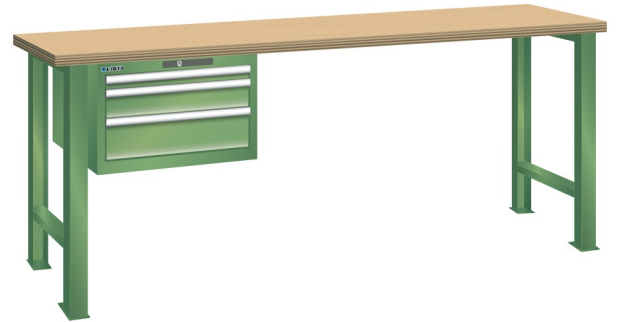

## WERKBANK, B1500 X D750 X H840, 3 LADES

### Omschrijving

Een werkbank is eigenlijk niet compleet zonder een schuifladenkast. Het is wel zo handig om de benodigde gereedschappen of hulpmiddelen direct bij de hand te hebben.

Hieronder vindt u een werkbank, voorzien van een kleine Lista ladenkast, met maximaal 4 schuifladen, die onder het werkblad is gemonteerd. Doordat af fabriek alle rampa's zijn geplaatst voor elke mogelijke configuratie kunt u de ladenkast bijvoorbeeld snel en eenvoudig naar de andere zijde verplaatsen. Maar dus ook met hetzelfde gemak een extra ladenkast monteren.

### Kenmerken

- Multiplex werkblad (40 mm dik)
- Breedte: 1500 mm
- Diepte: 750 mm
- Hoogte: 840 mm
- 3 schuiflades
- Ladeindeling: 1x150 / 1x100 / 1x150
- Nuttige ladeafmeting: 459mm x 612mm
- Draagvermogen lades 75kg
- Exclusief indelingsmateriaal