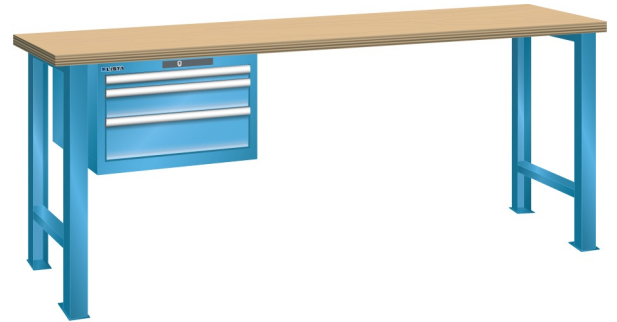

WERKBANK, B1500 X D750 X H840, 3 LADES

LISTA

Omschrijving

Een werkbank is eigenlijk niet compleet zonder een schuifladenkast. Het is wel zo handig om de benodigde gereedschappen of hulpmiddelen direct bij de hand te hebben.

Hieronder vindt u een werkbank, voorzien van een kleine Lista ladenkast, met maximaal 4 schuifladen, die onder het werkblad is gemonteerd. Doordat af fabriek alle rampa's zijn geplaatst voor elke mogelijke configuratie kunt u de ladenkast bijvoorbeeld snel en eenvoudig naar de andere zijde verplaatsen. Maar dus ook met hetzelfde gemak een extra ladenkast monteren.

Met behulp van het uitgebreide pakket indelingsmateriaal is het mogelijk elke lade volledig naar eigen inzicht en behoefte in te delen, zodat de beschikbare ruimte optimaal benut wordt. Van lineaal tot vijl, van plakbandapparaat tot soldeerbout, van potlood tot plastic zakje, alles georganiseerd, alles op zijn eigen plekje, zo voor de grijp.

Kenmerken

- Multiplex werkblad (40 mm dik)
- Breedte: 1500 mm
- Diepte: 750 mm
- Hoogte: 840 mm
- 3 schuiflades
- Ladeindeling: 1x150 / 1x100 / 1x150
- Nuttige ladeafmeting: 459mm x 612mm
- Draagvermogen lades 75kg
- Exclusief indelingsmateriaal