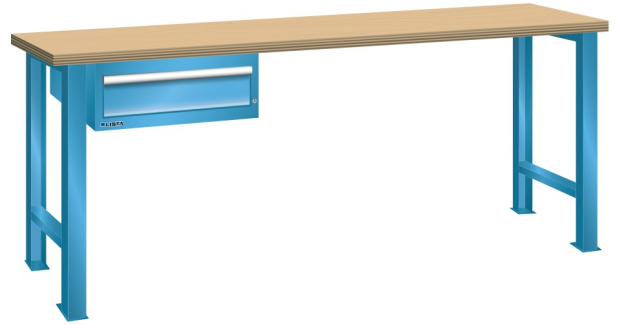

WERKBANK, B1500 X D750 X H840, 1 LADE

LISTA

Omschrijving

Een werkbank is eigenlijk niet compleet zonder een schuifladenkast. Het is wel zo handig om de benodigde gereedschappen of hulpmiddelen direct bij de hand te hebben.

Hieronder vindt u een werkbank, voorzien van een kleine Lista ladenkast, met maximaal 4 schuifladen, die onder het werkblad is gemonteerd. Doordat af fabriek alle rampa's zijn geplaatst voor elke mogelijke configuratie kunt u de ladenkast bijvoorbeeld snel en eenvoudig naar de andere zijde verplaatsen. Maar dus ook met hetzelfde gemak een extra ladenkast monteren.

Met behulp van het uitgebreide pakket indelingsmateriaal is het mogelijk elke lade volledig naar eigen inzicht en behoefte in te delen, zodat de beschikbare ruimte optimaal benut wordt. Van lineaal tot vijl, van plakbandapparaat tot soldeerbout, van potlood tot plastic zakje, alles georganiseerd, alles op zijn eigen plekje, zo voor de grijp.

Kenmerken

- Multiplex werkblad (40 mm dik)
- Breedte: 1500 mm
- Diepte: 750 mm
- Hoogte: 840 mm
- 1 schuiflade
- Ladeindeling: 1x150
- Nuttige ladeafmeting: 459mm x 612mm
- Draagvermogen lades 75kg
- Exclusief indelingsmateriaal