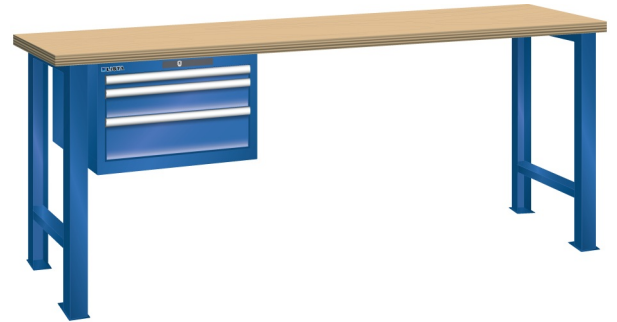

WERKBANK, B1500 X D800 X H850, 3 LADES

LISTA

Omschrijving

Een werkbank is eigenlijk niet compleet zonder een schuifladenkast. Het is wel zo handig om de benodigde gereedschappen of hulpmiddelen direct bij de hand te hebben.

Hieronder vindt u een werkbank, voorzien van een kleine Lista ladenkast, met maximaal 4 schuifladen, die onder het werkblad is gemonteerd. Doordat af fabriek alle rampa's zijn geplaatst voor elke mogelijke configuratie kunt u de ladenkast bijvoorbeeld snel en eenvoudig naar de andere zijde verplaatsen. Maar dus ook met hetzelfde gemak een extra ladenkast monteren.

Met behulp van het uitgebreide pakket indelingsmateriaal is het mogelijk elke lade volledig naar eigen inzicht en behoefte in te delen, zodat de beschikbare ruimte optimaal benut wordt. Van lineaal tot vijl, van plakbandapparaat tot soldeerbout, van potlood tot plastic zakje, alles georganiseerd, alles op zijn eigen plekje, zo voor de grijp.

Kenmerken

- Beuken werkblad (50 mm dik)
- Breedte: 1500 mm
- Diepte: 800 mm
- Hoogte: 850 mm
- 3 schuiflades
- Ladeindeling: 1x150 / 1x100 / 1x150
- Nuttige ladeafmeting: 459mm x 612mm
- Draagvermogen lades 75kg
- Exclusief indelingsmateriaal