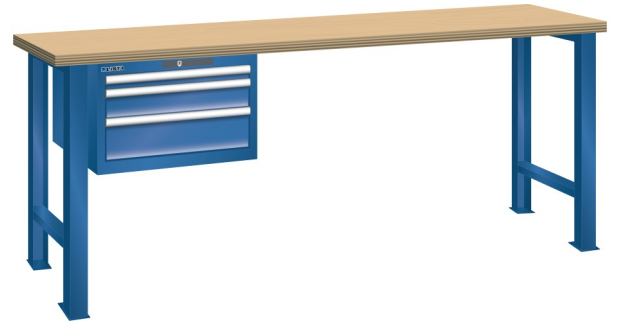

WERKBANK, B1500 X D800 X H850, 3 LADES

LISTA

Omschrijving

Een werkbank is eigenlijk niet compleet zonder een schuifladenkast. Het is wel zo handig om de benodigde gereedschappen of hulpmiddelen direct bij de hand te hebben.

Hieronder vindt u een werkbank, voorzien van een kleine Lista ladenkast, met maximaal 4 schuifladen, die onder het werkblad is gemonteerd. Doordat af fabriek alle rampa's zijn geplaatst voor elke mogelijke configuratie kunt u de ladenkast bijvoorbeeld snel en eenvoudig naar de andere zijde verplaatsen. Maar dus ook met hetzelfde gemak een extra ladenkast monteren.

Met behulp van het uitgebreide pakket indelingsmateriaal is het mogelijk elke lade volledig naar eigen inzicht en behoefte in te delen, zodat de beschikbare ruimte optimaal benut wordt. Van lineaal tot vijl, van plakbandapparaat tot soldeerbout, van potlood tot plastic zakje, alles georganiseerd, alles op zijn eigen plekje, zo voor de grijp.

Kenmerken

- Beuken werkblad (50 mm dik)
- Breedte: 1500 mm
- Diepte: 800 mm
- Hoogte: 850 mm
- 3 schuiflades
- Ladeindeling: 1x150 / 1x100 / 1x150
- Nuttige ladeafmeting: 459mm x 612mm
- Draagvermogen lades 75kg
- Exclusief indelingsmateriaal