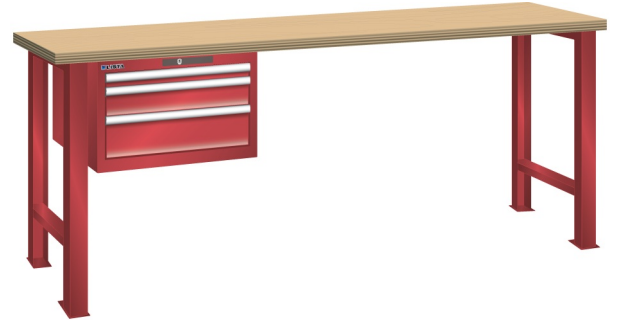

WERKBANK, B1500 X D800 X H850, 3 LADES

LISTA

Omschrijving

Een werkbank is eigenlijk niet compleet zonder een schuifladenkast. Het is wel zo handig om de benodigde gereedschappen of hulpmiddelen direct bij de hand te hebben.

Hieronder vindt u een werkbank, voorzien van een kleine Lista ladenkast, met maximaal 4 schuifladen, die onder het werkblad is gemonteerd. Doordat af fabriek alle rampa's zijn geplaatst voor elke mogelijke configuratie kunt u de ladenkast bijvoorbeeld snel en eenvoudig naar de andere zijde verplaatsen. Maar dus ook met hetzelfde gemak een extra ladenkast monteren.

Met behulp van het uitgebreide pakket indelingsmateriaal is het mogelijk elke lade volledig naar eigen inzicht en behoefte in te delen, zodat de beschikbare ruimte optimaal benut wordt. Van lineaal tot vijl, van plakbandapparaat tot soldeerbout, van potlood tot plastic zakje, alles georganiseerd, alles op zijn eigen plekje, zo voor de grijp.

Kenmerken

- Beuken werkblad (50 mm dik)
- Breedte: 1500 mm
- Diepte: 800 mm
- Hoogte: 850 mm
- 3 schuiflades
- Ladeindeling: 1x150 / 1x100 / 1x150
- Nuttige ladeafmeting: 459mm x 612mm
- Draagvermogen lades 75kg
- Exclusief indelingsmateriaal