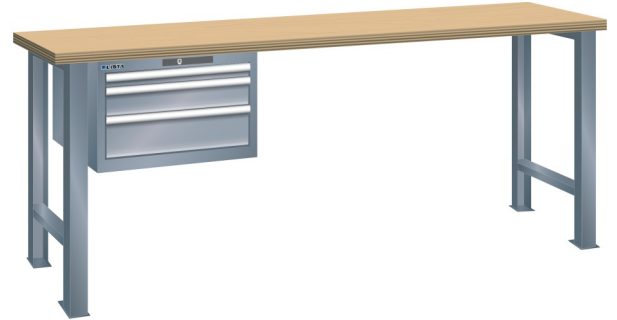

WERKBANK, B1500 X D800 X H850, 3 LADES

LISTA

Omschrijving

Een werkbank is eigenlijk niet compleet zonder een schuifladenkast. Het is wel zo handig om de benodigde gereedschappen of hulpmiddelen direct bij de hand te hebben.

Hieronder vindt u een werkbank, voorzien van een kleine Lista ladenkast, met maximaal 4 schuifladen, die onder het werkblad is gemonteerd. Doordat af fabriek alle rampa's zijn geplaatst voor elke mogelijke configuratie kunt u de ladenkast bijvoorbeeld snel en eenvoudig naar de andere zijde verplaatsen. Maar dus ook met hetzelfde gemak een extra ladenkast monteren.

Met behulp van het uitgebreide pakket indelingsmateriaal is het mogelijk elke lade volledig naar eigen inzicht en behoefte in te delen, zodat de beschikbare ruimte optimaal benut wordt. Van lineaal tot vijl, van plakbandapparaat tot soldeerbout, van potlood tot plastic zakje, alles georganiseerd, alles op zijn eigen plekje, zo voor de grijp.

Kenmerken

- Beuken werkblad (50 mm dik)
- Breedte: 1500 mm
- Diepte: 800 mm
- Hoogte: 850 mm
- 3 schuiflades
- Ladeindeling: 1x150 / 1x100 / 1x150
- Nuttige ladeafmeting: 459mm x 612mm
- Draagvermogen lades 75kg
- Exclusief indelingsmateriaal