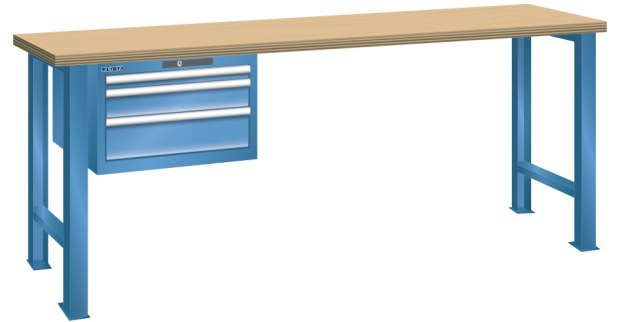

WERKBANK, B1500 X D800 X H850, 3 LADES

LISTA

Omschrijving

Een werkbank is eigenlijk niet compleet zonder een schuifladenkast. Het is wel zo handig om de benodigde gereedschappen of hulpmiddelen direct bij de hand te hebben.

Hieronder vindt u een werkbank, voorzien van een kleine Lista ladenkast, met maximaal 4 schuifladen, die onder het werkblad is gemonteerd. Doordat af fabriek alle rampa's zijn geplaatst voor elke mogelijke configuratie kunt u de ladenkast bijvoorbeeld snel en eenvoudig naar de andere zijde verplaatsen. Maar dus ook met hetzelfde gemak een extra ladenkast monteren.

Met behulp van het uitgebreide pakket indelingsmateriaal is het mogelijk elke lade volledig naar eigen inzicht en behoefte in te delen, zodat de beschikbare ruimte optimaal benut wordt. Van lineaal tot vijl, van plakbandapparaat tot soldeerbout, van potlood tot plastic zakje, alles georganiseerd, alles op zijn eigen plekje, zo voor de grijp.

Kenmerken

- Beuken werkblad (50 mm dik)
- Breedte: 1500 mm
- Diepte: 800 mm
- Hoogte: 850 mm
- 3 schuiflades
- Ladeindeling: 1x150 / 1x100 / 1x150
- Nuttige ladeafmeting: 459mm x 612mm
- Draagvermogen lades 75kg
- Exclusief indelingsmateriaal