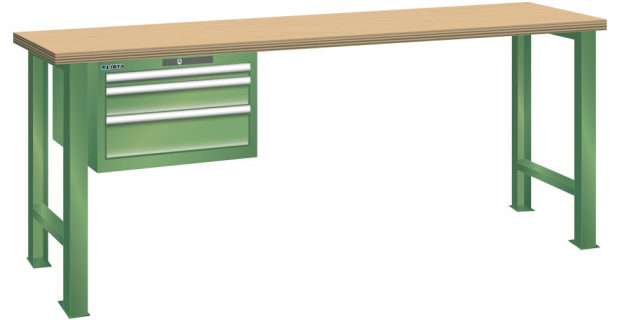

## WERKBANK, B1500 X D800 X H850, 3 LADES

### Omschrijving

Een werkbank is eigenlijk niet compleet zonder een schuifladenkast. Het is wel zo handig om de benodigde gereedschappen of hulpmiddelen direct bij de hand te hebben.

Hieronder vindt u een werkbank, voorzien van een kleine Lista ladenkast, met maximaal 4 schuifladen, die onder het werkblad is gemonteerd. Doordat af fabriek alle rampa's zijn geplaatst voor elke mogelijke configuratie kunt u de ladenkast bijvoorbeeld snel en eenvoudig naar de andere zijde verplaatsen. Maar dus ook met hetzelfde gemak een extra ladenkast monteren.

### Kenmerken

- Beuken werkblad (50 mm dik)
- Breedte: 1500 mm
- Diepte: 800 mm
- Hoogte: 850 mm
- 3 schuiflades
- Ladeindeling: 1x150 / 1x100 / 1x150
- Nuttige ladeafmeting: 459mm x 612mm
- Draagvermogen lades 75kg
- Exclusief indelingsmateriaal