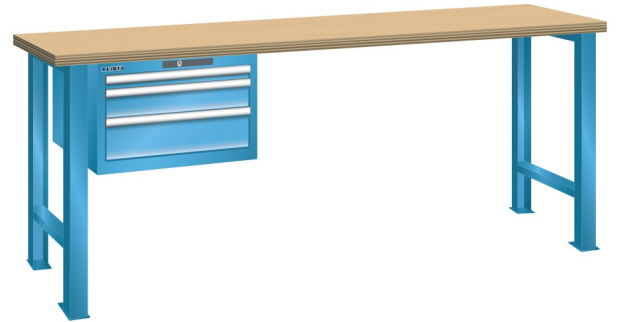

WERKBANK, B1500 X D800 X H850, 3 LADES

LISTA

Omschrijving

Een werkbank is eigenlijk niet compleet zonder een schuifladenkast. Het is wel zo handig om de benodigde gereedschappen of hulpmiddelen direct bij de hand te hebben.

Hieronder vindt u een werkbank, voorzien van een kleine Lista ladenkast, met maximaal 4 schuifladen, die onder het werkblad is gemonteerd. Doordat af fabriek alle rampa's zijn geplaatst voor elke mogelijke configuratie kunt u de ladenkast bijvoorbeeld snel en eenvoudig naar de andere zijde verplaatsen. Maar dus ook met hetzelfde gemak een extra ladenkast monteren.

Met behulp van het uitgebreide pakket indelingsmateriaal is het mogelijk elke lade volledig naar eigen inzicht en behoefte in te delen, zodat de beschikbare ruimte optimaal benut wordt. Van lineaal tot vijl, van plakbandapparaat tot soldeerbout, van potlood tot plastic zakje, alles georganiseerd, alles op zijn eigen plekje, zo voor de grijp.

Kenmerken

- Beuken werkblad (50 mm dik)
- Breedte: 1500 mm
- Diepte: 800 mm
- Hoogte: 850 mm
- 3 schuiflades
- Ladeindeling: 1x150 / 1x100 / 1x150
- Nuttige ladeafmeting: 459mm x 612mm
- Draagvermogen lades 75kg
- Exclusief indelingsmateriaal