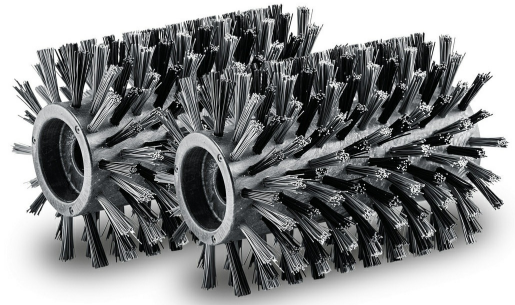

## ROLBORSTEL HOUT - PCL 4

**KÄRCHER**

### Omschrijving

Om ervoor te zorgen dat terrasvloeren vrij blijven van weersinvloeden, moeten ze regelmatig en adequaat worden schoongemaakt. Met de speciaal voor houten oppervlakken en WPC-bekledingen ontworpen borstelrollen kan vuil van buiten bijzonder gelijkmatig en grondig worden verwijderd. De 2 borstelrollen in de set zijn eenvoudig te verwisselen en dienen ter vervanging van de borstels die bij de PCL 4 terrasreiniger worden geleverd.

### Kenmerken

- Grondige en gelijkmatige reiniging van houten oppervlakken en WPC-vloeren in buitenruimtes met goede oppervlakteprestaties
- Borstel materiaal speciaal aangepast aan de reinigingstaak
- Geoptimaliseerd borstelprofiel voor het reinigen van houten oppervlakken en WPC-vloeren