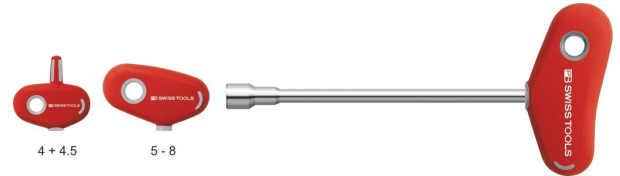

# KRUCKHECHT DOPSCHROEVENDRAAIER T-HANDGREEP, 6K

**PB SWISS TOOLS**

## Kenmerken

- Krukhecht dopschroevendraaiers voor buiten-zeskantschroeven
- ergonomisch, asymmetrisch krukhecht, houdt het polsgewricht recht en ontlast het
- Speciale legering op basis van verenstaal, buitengewone elasticiteit bij hoge hardheid
- laser graveerd serienummer, levenslange garantie

## Varianten (13)

Artikelnummer	Artikelnummer fabrikant	Klinglengte (mm)	Zeskantmaat (mm)
41-10499-552	PB 202.4-85 (1205)	85	2
41-10499-554	PB 202.4,5-135 (1206)	95	2.2
41-10501-842	PB 202.5-230 (2853)	230	2.5
41-10448-478	PB 202.5,5-230 (2854)	230	3
41-10501-844	PB 202.6-230 (2855)	230	3.5
41-10448-480	PB 202.7-230 (2856)	230	4
41-10448-482	PB 202.8-230 (2857)	230	5
41-10501-846	PB 202.9-230 (2858)	230	-
41-10448-484	PB 202.10-230 (2859)	230	6
41-10501-850	PB 202.11-230 (2860)	230	7
41-10501-852	PB 202.12-230 (2861)	230	-
41-10501-854	PB 202.13-230 (2862)	230	8
41-10501-994	PB 202.14-230 (3232)	230	-